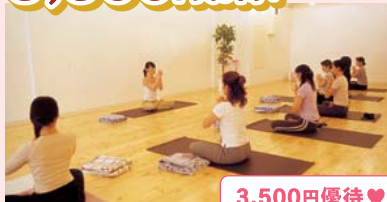

毎日の お得

レジャータイム

通いたかった“ヨガ”に挑戦!
駅近にあると、通うのも楽で続きます

3,500円お得!

3,500円優待♥

チケット割引

オールタイムフリーチケット(一例)
13,000円 → 9,500円

*メニュー例/studio yoggy(スタジオ・ヨギー)

ぱっきり? ちょっとびり?
イメチェンで女子度も気分もアップ

1,400円お得!

1,400円優待♥

ヘアカット&ブロー
3,900円 → 2,500円
*メニュー例/
HAIR&MAKE EARTH

働きWOMANも癒されたい
ストレスフリーのスロライフな時間

630円お得!

初回10%OFF優待♥
*2回目以降5%OFF優待

ケア料金

ボディケア60分コース(一例)
6,300円 → 5,670円(初回)

*メニュー例/リラクゼーションスペース Raffine

スタイル良いよね、といわれる
私のヒミツツ!

10,000円お得!

10,000円優待♥

スペシャルダイエットコース

30,000円 → 20,000円

*メニュー例/イーバランスダイエット3ヵ月プログラム

「福利厚生を使って
おトクに毎日を通じたい」。

福利厚生倶楽部では、
そんな皆さまの声に応えるメニューを
多数ご用意しております。
その中から一例としてメニューを選び、
“女性編”としてご紹介いたします。

いつもの女子会、たまには優雅に
ホテルランチでプチ贅沢

4,488円お得!

イメージ

4,488円優待♥

ランチコース

グラスシャンパン1杯付
8,288円相当 → 3,800円